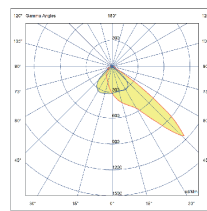

Poles

	ALUMINIUM POLE	HEIGHT (mm)	DIMENSIONS (mm)	F1 x F2 (mm)
	RCP514-AL	6000	200 x 100	300 x 220
	RCP515-AL	7000	200 x 100	400 x 300
	RCP516-AL	8000	200 x 100	400 x 300
	RCP517-AL	9000	200 x 100	400 x 300
	RCP518-AL	10000	200 x 100	400 x 300

Light Distribution Curve

60°

90°

Asymmetric 90°

M3

Accessories

DECO 101

DECO 102