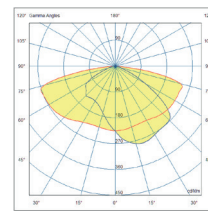

Poles

	ALUMINIUM POLE	HEIGHT (mm)	DIMENSIONS (mm)	F1 x F2 (mm)
	RCP514-AL	6000	200 x 100	300 x 220
	RCP515-AL	7000	200 x 100	400 x 300
	RCP516-AL	8000	200 x 100	400 x 300
	RCP517-AL	9000	200 x 100	400 x 300
	RCP518-AL	10000	200 x 100	400 x 300

Light Distribution Curve

60°

90°

Asymmetric 90°

M3

Accessories

DECO 101

DECO 102