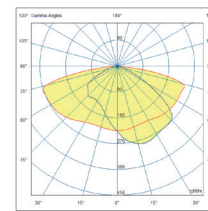

Poles

	ALUMINIUM POLE	HEIGHT (mm)	DIMENSIONS (mm)	F1 x F2 (mm)
	RCP512-AL	4000	200 x 100	300 x 220
	RCP513-AL	5000	200 x 100	300 x 220
	RCP514-AL	6000	200 x 100	300 x 220
	RCP515-AL	7000	200 x 100	400 x 300
	RCP516-AL	8000	200 x 100	400 x 300

Light Distribution Curve

60°

90°

Asymmetric 90°

M3

Accessories

DECO 101

DECO 102