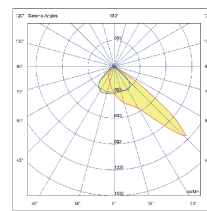

Poles

	ALUMINIUM POLE	HEIGHT (mm)	DIMENSIONS (mm)	F1 x F2 (mm)
	RCP512-AL	4000	200 x 100	300 x 220
	RCP513-AL	5000	200 x 100	300 x 220
	RCP514-AL	6000	200 x 100	300 x 220
	RCP515-AL	7000	200 x 100	400 x 300
	RCP516-AL	8000	200 x 100	400 x 300

Light Distribution Curve

60°

90°

Asymmetric 90°

M3

Accessories

DECO 101

DECO 102