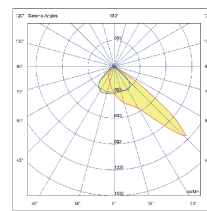

Poles

	ALUMINIUM POLE	HEIGHT (mm)	DIMENSIONS (mm)	F1 x F2 (mm)
	RCP509-AL	4000	150 x 100	270 x 220
	RCP510-AL	5000	150 x 100	270 x 220
	RCP511-AL	6000	150 x 100	270 x 220

Light Distribution Curve

60°

90°

Asymmetric 90°