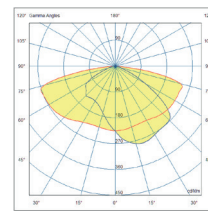

Poles

	ALUMINIUM POLE	HEIGHT (mm)	DIMENSIONS (mm)	F1 x F2 (mm)
	RCP509-AL	4000	150 x 100	270 x 220
	RCP510-AL	5000	150 x 100	270 x 220
	RCP511-AL	6000	150 x 100	270 x 220

Light Distribution Curve

60°

90°

Asymmetric 90°