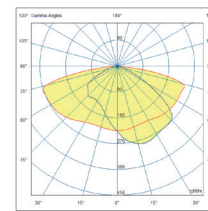

Poles

	ALUMINIUM POLE	HEIGHT (mm)	DIMENSIONS (mm)	F1 x F2 (mm)
	RCP508-AL	3000	150 x 100	270 x 200
	RCP509-AL	4000	150 x 100	270 x 200
	RCP510-AL	5000	150 x 100	270 x 200
	RCP511-AL	6000	150 x 100	270 x 200

Light Distribution Curve

60°

90°

Asymmetric 90°

M3

Accessories

DECO 101

DECO 102