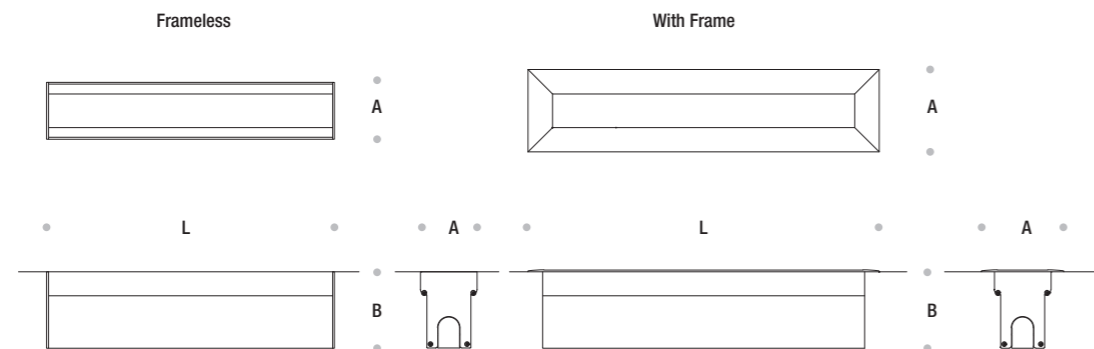

iAxis Mono Recessed						
Codes	Power	A (mm) Frameless	A (mm) With Frame	B (mm)	L (mm) Frameless	L (mm) With Frame
AR8122251	12W	64	92	85	314	367
AR8122253	24W	64	92	85	614	667
AR8122255	36W	64	92	85	914	967
AR8122411	12W	64	92	85	514	567
AR8122413	24W	64	92	85	1014	1067
AR8122415	36W	64	92	85	1514	1567
AR8122416	9W	64	92	85	514	567
AR8122417	18W	64	92	85	1014	1067