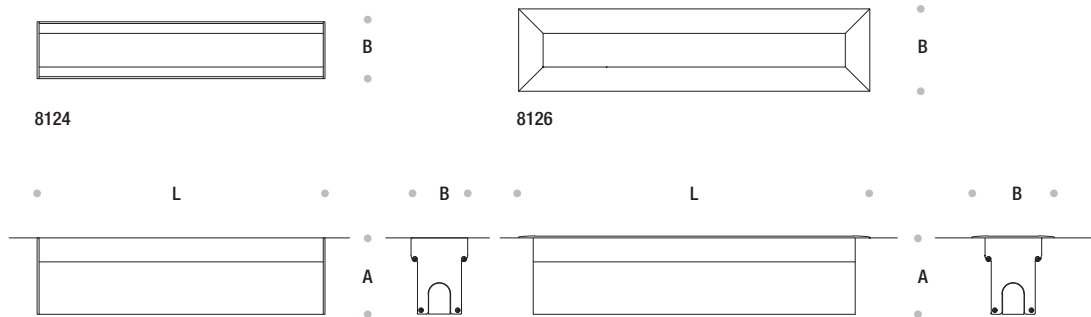

iAxis Mono Recessed

CODE	L (mm)	A (mm)	B (mm)
AR8122251	314	64 - 92	85
AR8122252	464	64 - 92	85
AR8122253	614	64 - 92	85
AR8122254	764	64 - 92	85
AR8122255	914	64 - 92	85
AR8122411	514	64 - 92	85
AR8122412	764	64 - 92	85
AR8122413	1014	64 - 92	85
AR8122414	1264	64 - 92	85
AR8122415	1514	64 - 92	85
AR8122416	514	64 - 92	85
AR8122417	1014	64 - 92	85