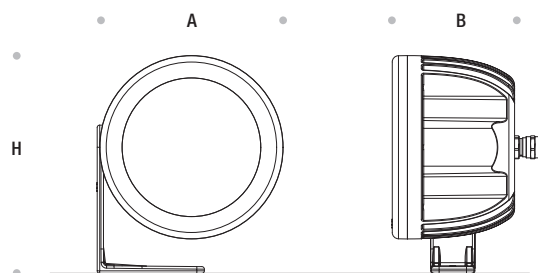

Procolour 60 RGBW

CODE	A (mm)	B (mm)	H (mm)
FL6001RGBW	145	120	173